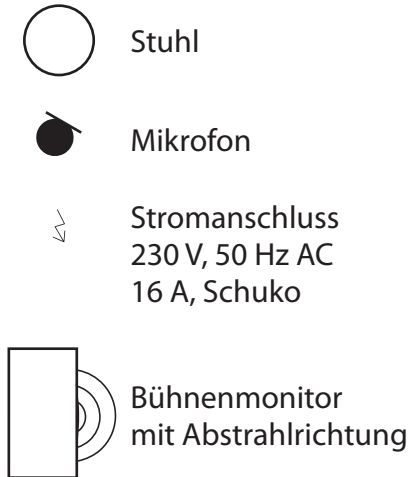

Die ГЕБЯ. РОШЕЯОНOFF

Stageplan

Klassik unter Strom

Die Darstellung ist schematisch und entspricht nicht tatsächlichen Größenverhältnissen

Stage front